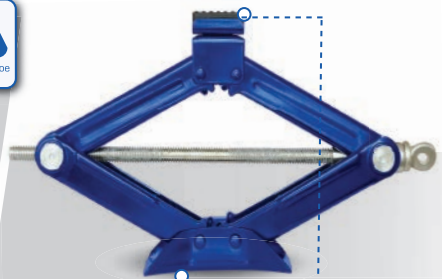

# автомобильные ДОМКРАТЫ

**NEW!**

Ромбические

Бутылочные

**2**\*  
года  
гарантии

Телескопические

\* При заполненном гарантийном талоне и соблюдении правил по использованию изделия.

[www.oberkraft.ru](http://www.oberkraft.ru)