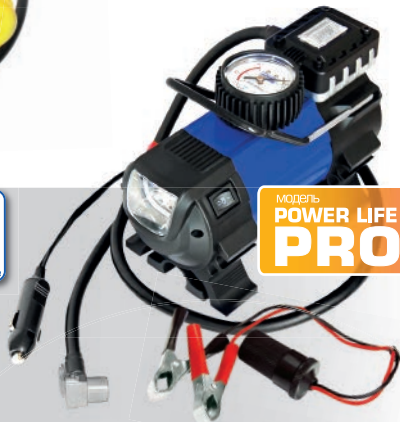

# автомобильные КОМПРЕССОРЫ

МОДЕЛЬ  
**POWER LIFE  
EXTRA**

- 50л/мин**  
производительность
- 10 Атм**  
макс. рабочее  
давление
- 12 V**  
напряжение
- 2,5 мин**  
время  
накачивания
- 30 мин**  
непрерывной  
работы
- металлический  
корпус  
в бесшумном корпусе**

**2**\*  
года  
гарантии

МОДЕЛЬ  
**POWER LIFE  
PRO**

- 45л/мин**  
производительность
- 10 Атм**  
макс. рабочее  
давление
- 12 V**  
напряжение
- 2,5 мин**  
время  
накачивания
- 30 мин**  
непрерывной  
работы
- металлический  
корпус  
в бесшумном корпусе**

МОДЕЛЬ  
**POWER LIFE  
BASIC**

- 35л/мин**  
производительность
- 7 Атм**  
макс. рабочее  
давление
- 12 V**  
напряжение
- 3 мин**  
время  
накачивания
- 20 мин**  
непрерывной  
работы
- металлический  
корпус**