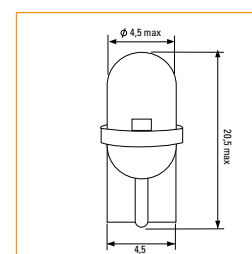

Каталожный номер	V	W	Норма упаковки
KT 700072	12	0,3	20/200
KT 700073	12	0,3	20/200
KT 700074	12	0,3	20/200
KT 700075	12	0,3	20/200
KT 700076	12	0,3	20/200