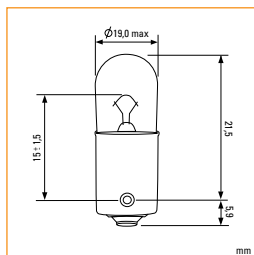

Каталожный номер	V	W	Норма упаковки
KT 700047	12	4	10/5000