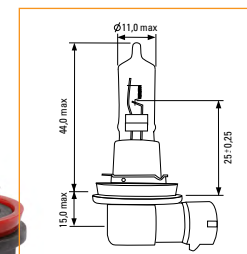

H8

PGJ19-1

Каталожный номер	V	W	Норма упаковки
KT 700018	12	35	1/10/250

HALOGEN
Автомобильные лампы
головного света

H9

PGJ19-5

Каталожный номер	V	W	Норма упаковки
KT 700019	12	65	1/10/250

HALOGEN
Автомобильные лампы
головного света