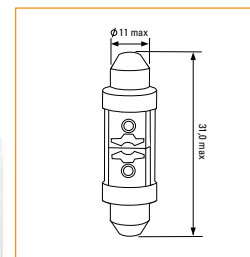

C10 11X31mm
SV8,5

Каталожный номер	V	W	Норма упаковки
KT 700056	12	0,5	2/100
KT 700091	12	0,5	10/100

Автомобильные
светодиодные лампы