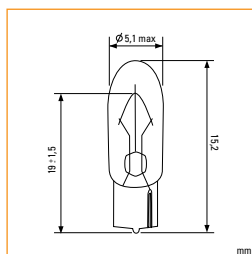

ИНДИКАТОРНЫЕ ЛАМПЫ

W1,2W
W2x4.6d

Каталожный номер	V	W	Норма упаковки
KT 700028	12	1.2	10/3000
KT 700029	24	1.2	10/3000

**АВТОМОБИЛЬНЫЕ
ЛАМПЫ НАКАЛИВАНИЯ
ВСПОМОГАТЕЛЬНОГО СВЕТА**
KRAFT BASIC