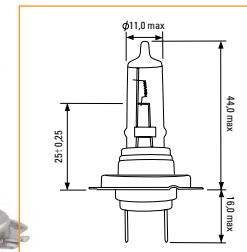

H7

Px26d

Каталожный номер	V	W	Норма упаковки
KT 700014	12	55	1/10/500
KT 700015	12	100	1/10/500
KT 700016	24	70	1/10/500
KT 700017	24	100	1/10/500

HALOGEN
Автомобильные лампы
головного света

Лампы соответствуют всем предъявляемым требованиям технического регламента, правилу №37 ЕЭК.