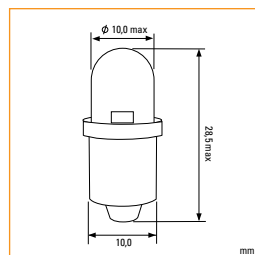

T4W
BA9s

Каталожный номер	V	W	Норма упаковки
KT 700067	12	0,5	2/100
KT 700068	12	0,5	2/100
KT 700069	12	0,5	2/100
KT 700071	12	0,5	2/100

T10
(W5W)
W2.1x9.5d

Каталожный номер	V	W	Норма упаковки
KT 700083	12	0,5	2/100
KT 700084	12	0,5	2/100
KT 700059	12	0,5	2/100
KT 700085	12	0,5	2/100