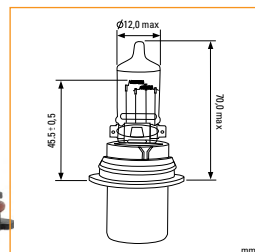

HALOGEN

Автомобильные лампы головного света

Каталожный номер	V	W	Норма упаковки
KT 700022	12	27	1/10/500

HB1

(9004)

P29t