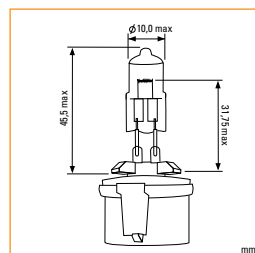

H11

PGJ19-2

HALOGEN

Автомобильные лампы головного света

Каталожный номер	V	W	Норма упаковки
KT 700020	12	55	1/10/250

H27/1

(800)

PG13