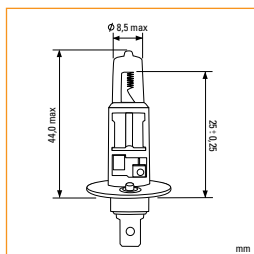

H1

P14,s

Каталожный номер	V	W	Норма упаковки
KT 700000	12	55	1/10/1000
KT 700001	12	100	1/10/1000
KT 700002	24	70	1/10/1000
KT 700003	24	100	1/10/1000

HALOGEN
Автомобильные лампы
головного света

H3

Pk22s

Каталожный номер	V	W	Норма упаковки
KT 700006	12	55	1/10/1000
KT 700007	12	100	1/10/1000
KT 700008	24	70	1/10/1000
KT 700009	24	100	1/10/1000