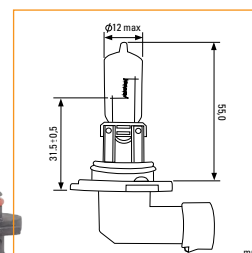

HALOGEN

Автомобильные лампы головного света

Каталожный номер	V	W	Норма упаковки
KT 700021	12	65	1/10/500

HB3

(9005)

P20d

HALOGEN

Автомобильные лампы головного света