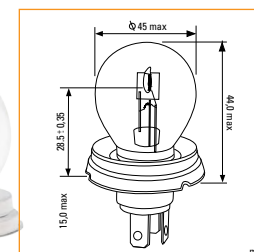

Px29t

HALOGEN

Автомобильные лампы головного света

Каталожный номер	V	W	Норма упаковки
KT 700026	12	65/55	1/10/250

R2

P45t

HALOGEN

Автомобильные лампы головного света