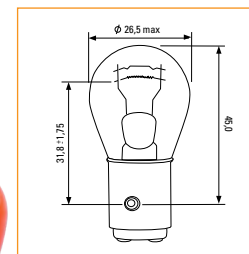

Каталожный номер	V	W	Норма упаковки
KT 700039	12	21/5	10/1000
KT 700041	12	21/5	10/1000
KT 700046	12	21/5	10/1000