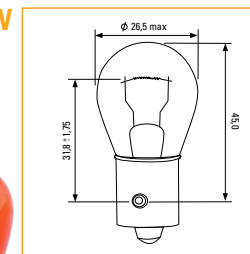

Каталожный номер	V	W	Норма упаковки
KT 700042	12	21	10/1000
KT 700043	24	21	10/1000
KT 700044	12	21	10/1000
KT 700045	24	21	10/1000