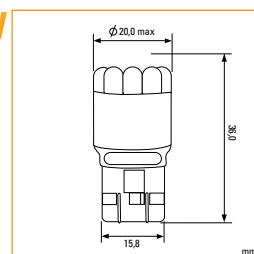

Каталожный номер	V	W	Норма упаковки
KT 700078	12	1,5	1/50
KT 700079	12	1,5	1/50