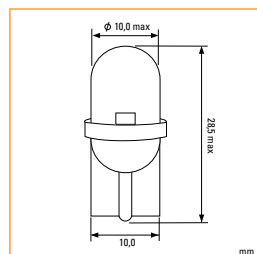

T4W
BA9s

Каталожный номер	V	W	Норма упаковки
KT 700067	12	0,5	2/100
KT 700068	12	0,5	2/100
KT 700069	12	0,5	2/100
KT 700071	12	0,5	2/100

T10
(W5W)
W2.1x9.5d

Каталожный номер	V	W	Норма упаковки
KT 700083	12	0,5	2/100
KT 700084	12	0,5	2/100
KT 700059	12	0,5	2/100
KT 700085	12	0,5	2/100