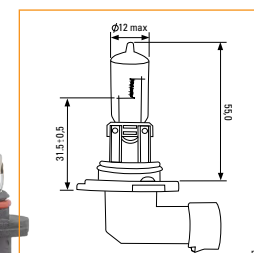

HALOGEN

Автомобильные лампы головного света

Каталожный номер	V	W	Норма упаковки
KT 700024	12	60	1/10/250

HB4

(9006)

P22d