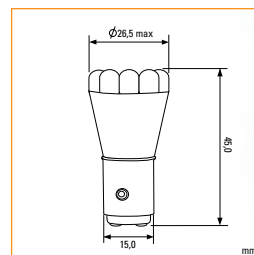

P21/5W
 BA15d

Автомобильные светодиодные лампы

Каталожный номер	V	W	Норма упаковки
KT 700064	12	1,5	1/50
KT 700066	12	1,5	1/50

P21W
 BA15s

Автомобильные светодиодные лампы

Каталожный номер	V	W	Норма упаковки
KT 700061	12	1,5	1/50
KT 700062	12	1,5	1/50
KT 700063	12	1,5	1/50