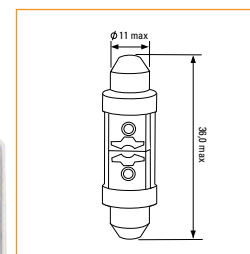

C10 11X36mm
SV8,5

Каталожный номер	V	W	Норма упаковки
KT 700057	12	0,5	2/100
KT 700092	12	0,5	10/100
KT 700058	12	0,5	2/100
KT 700093	12	0,5	10/100

Автомобильные
светодиодные лампы