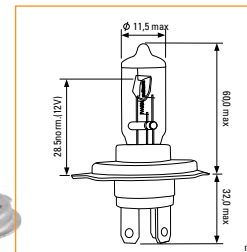

H4

P43t

Каталожный номер	V	W	Норма упаковки
KT 700010	12	60/55	1/10/250
KT 700011	12	100/90	1/10/250
KT 700012	24	75/70	1/10/250
KT 700013	24	100/90	1/10/250

HALOGEN
Автомобильные лампы
головного света