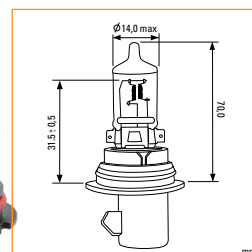

HALOGEN

Автомобильные лампы головного света

Каталожный номер	V	W	Норма упаковки
KT 700023	12	65/45	1/10/250

HB5

(9007)

Px29t