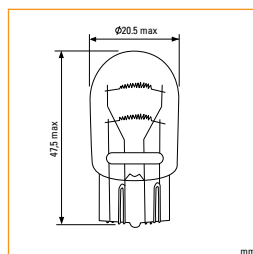

ЛАМПЫ УКАЗАТЕЛЕЙ ПОВОРОТОВ И СТОП-СИГНАЛОВ

W21/5W W3x16q

Автомобильные лампы накаливания вспомогательного света

Каталожный номер	V	W	Норма упаковки
KT 700030	12	21/5	10/1000