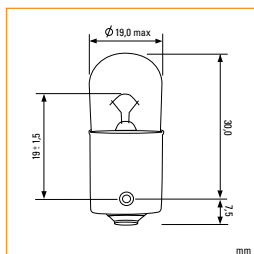

Каталожный номер	V	W	Норма упаковки
KT 700052	12	10	10/2000
KT 700053	24	10	10/2000
KT 700048	12	5	10/2000
KT 700049	24	5	10/2000
KT 700050	12	5	10/2000
KT 700051	24	5	10/2000