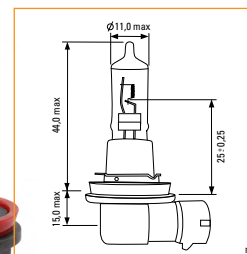

H8

PGJ19-1

Каталожный номер	V	W	Норма упаковки
KT 700018	12	35	1/10/250

HALOGEN
Автомобильные лампы
головного света