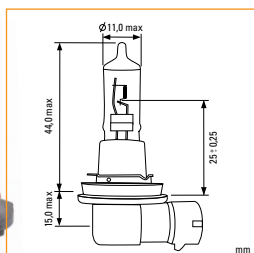

H11

PGJ19-2