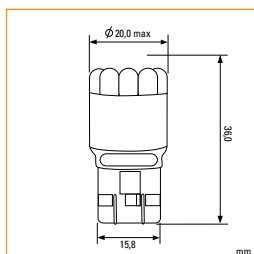

Каталожный номер	V	W	Норма упаковки
KT 700080	12	1,5	1/50
KT 700082	12	1,5	1/50