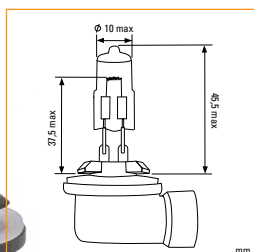

H27/2

(801)

PGJ13