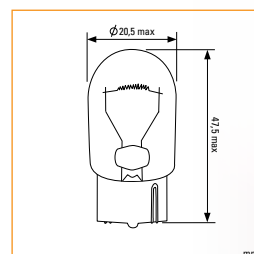

Каталожный номер	V	W	Норма упаковки
KT 700031	12	21	10/1000
KT 700032	12	21	10/1000
KT 700038	12	21	10/1000

Лампы соответствуют всем предъявляемым требованиям технического регламента, правилу №37 ЕЭК.

T4W
BA15s