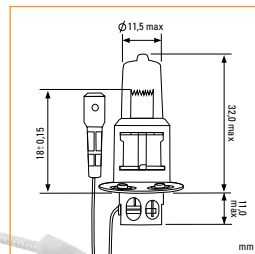

H1

P14,s

Каталожный номер	V	W	Норма упаковки
KT 700000	12	55	1/10/1000
KT 700001	12	100	1/10/1000
KT 700002	24	70	1/10/1000
KT 700003	24	100	1/10/1000

HALOGEN
Автомобильные лампы
головного света

H3

Pk22s

Каталожный номер	V	W	Норма упаковки
KT 700006	12	55	1/10/1000
KT 700007	12	100	1/10/1000
KT 700008	24	70	1/10/1000
KT 700009	24	100	1/10/1000