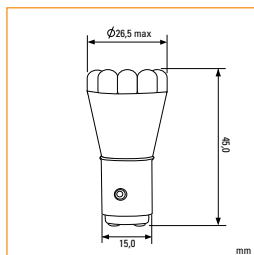

Каталожный номер	V	W	Норма упаковки
KT 700064	12	1,5	1/50
KT 700066	12	1,5	1/50