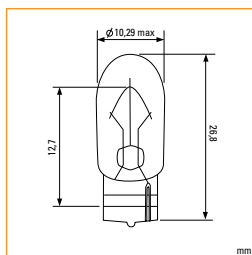

Каталожный номер	V	W	Норма упаковки
KT 700033	12	3	10/3000
KT 700034	24	3	10/3000
KT 700035	12	5	10/3000
KT 700036	24	5	10/3000
KT 700037	12	5	10/3000