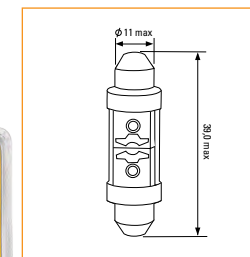

C10 11X39mm
SV8,5

Каталожный номер	V	W	Норма упаковки
KT 700060	12	0,5	2/100
KT 700095	12	0,5	10/100

Автомобильные
светодиодные лампы

**СВЕТОДИОДНЫЕ НАБОРЫ
ОСВЕЩЕНИЯ САЛОНА И
ПОДСВЕТКИ НОМЕРА**