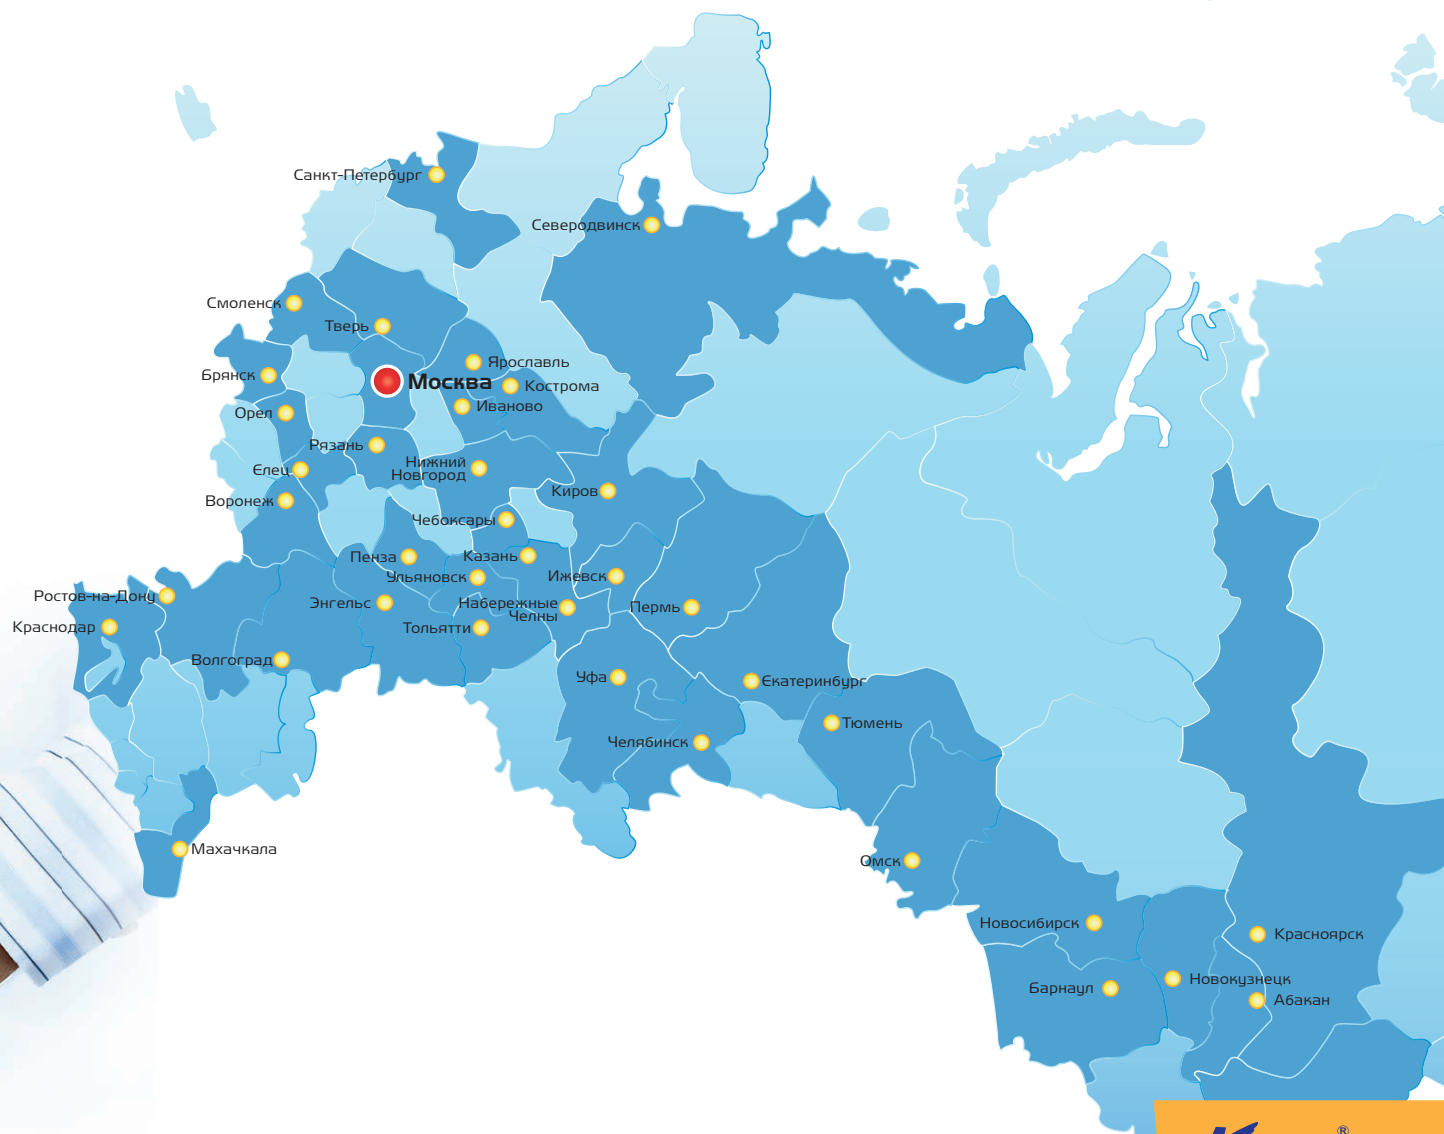

Торговая сеть ТМ "KRAFT"- ЭТО

более

75

дилеров и
официальных
представителей

38

регионов

45

городов